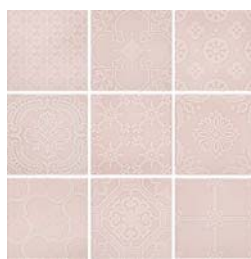

Bildquelle: jasba.de

Jasba-Clara interpretiert klassische Fliesenmuster modern-romantisch. Die Serie ist prädestiniert zur Akzentuierung von Wänden in unterschiedlichen Anwendungsbereichen. Unterstützend wirkt hierbei die dezente Farbigkeit der fünf verschiedenen Töne (**Motiv 1a: vintage rose / Motiv 1b: country green**).

Weitere Motive: siehe nächste Seite

Motiv 2a

Bildquelle: jasba.de

Motiv 2b

Bildquelle: jasba.de

Die einzelnen Musterungen (**Motiv 2a: vintage rose / Motiv 2b: country green**) - vereinen sich zu einer harmonischen Gesamtkomposition, die Vertrautheit mit Modernität verbindet.

Weitere Motive: siehe nächste Seite

Motiv 3

Bildquelle: jasba.de

Die Farbe iceland white ermöglicht klassisch-elegante Konzepte und schafft sinnliche Räume beziehungsweise Flächen, die sich durch feine haptische Strukturen auszeichnen.

Bildquelle für Motive 4a bis 4e: jasba.de

Motiv 4a
iceland white

Motiv 4b
paris grey

Motiv 4c
vintage rose

Motiv 4d
country green

Motiv 4e
nordic blue

Diese Übersicht zeigt alle fünf Farben im Format 10x10cm. Die Lieferung erfolgt auf 30x30cm großen Bögen, wobei die Anordnung der einzelnen Muster gewollt zufällig ist, um dezente Lebendigkeit und spielerische Leichtigkeit zu erzielen.